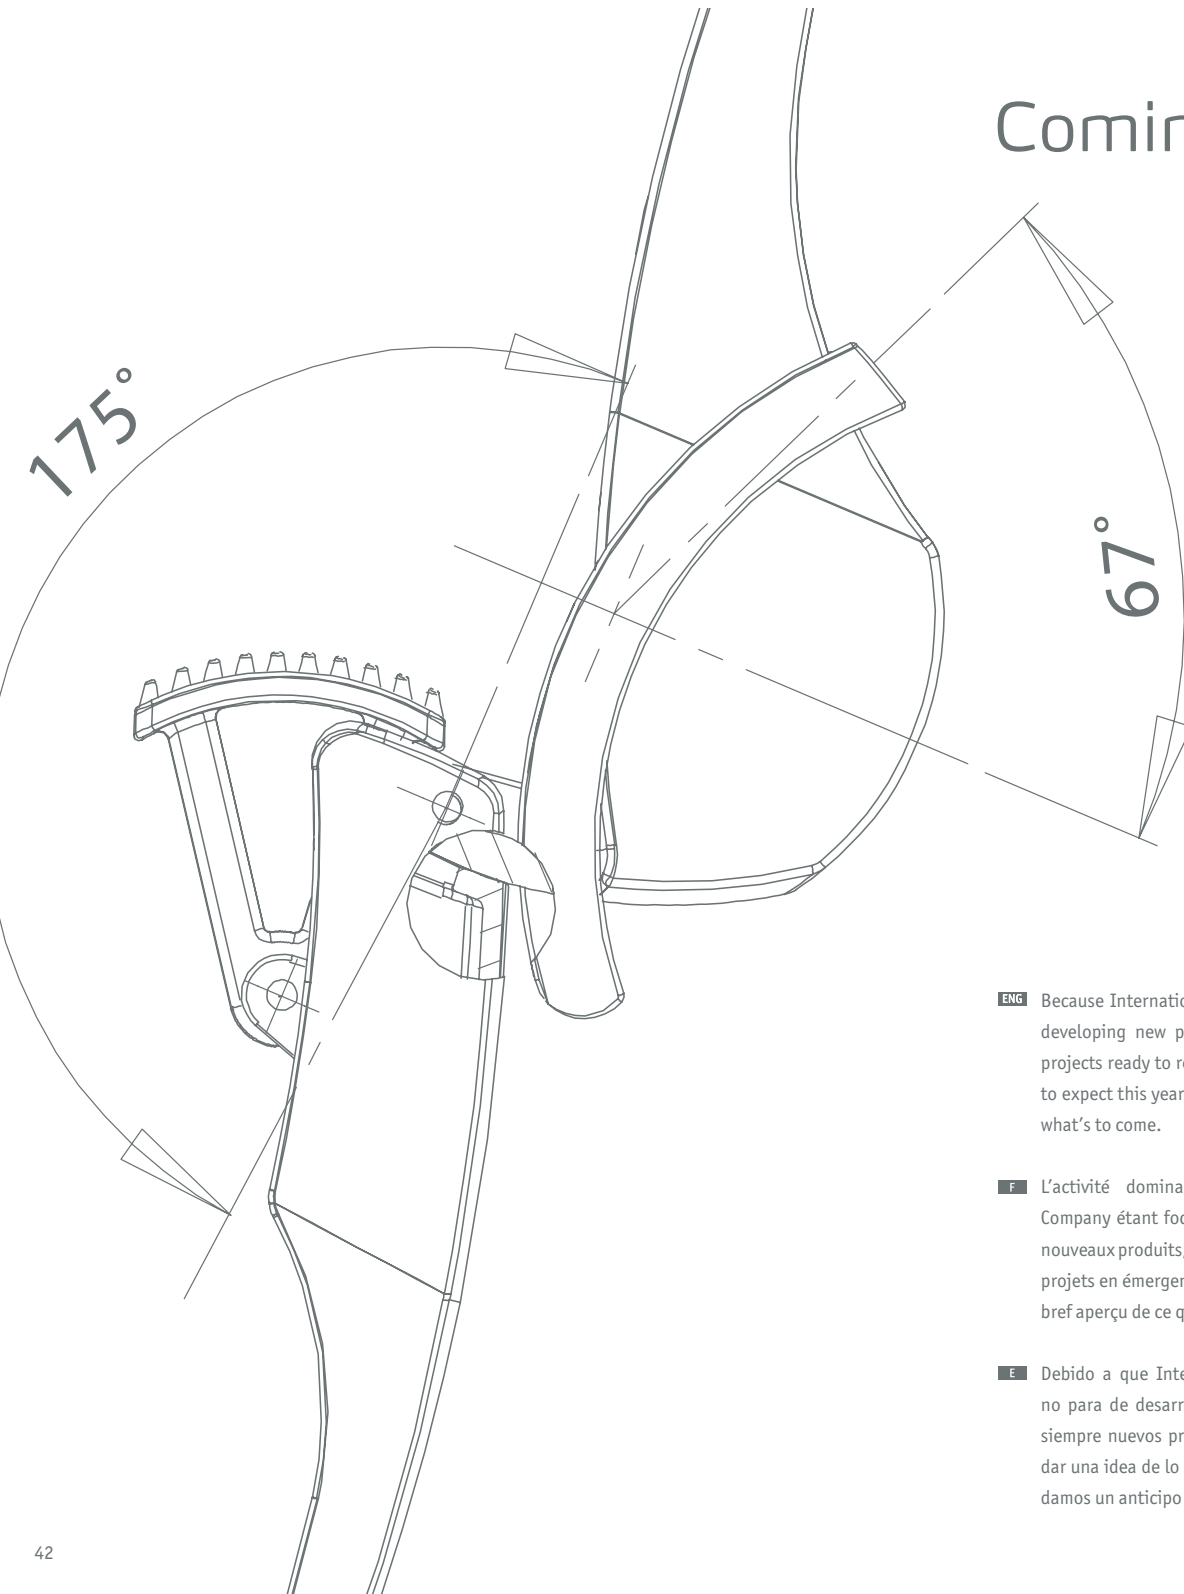

Coming Soon

ENG Because International Innovation Company keeps developing new products, there are always new projects ready to release. To give you an idea what to expect this year, we give you a small preview on what's to come.

F L'activité dominante International Innovation Company étant focalisée sur le développement de nouveaux produits, il y a constamment de nouveaux projets en émergence : en avant-première, voici un bref aperçu de ce qui va sortir cette année.

E Debido a que International Innovation Company no para de desarrollar nuevos productos, surgen siempre nuevos proyectos listos para lanzar. Para dar una idea de lo que se espera para este año, les damos un anticipo de lo que viene de camino.