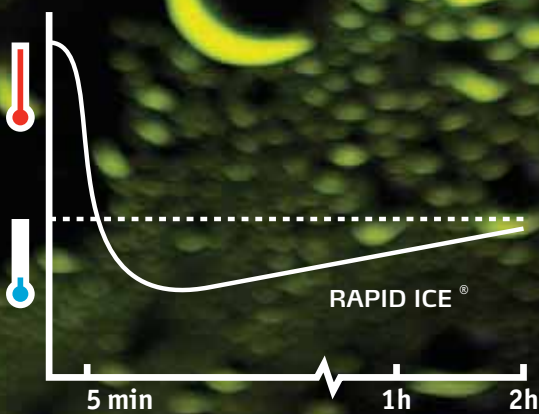

Rapid Ice Coolers

ENG Chilling drinks quickly and keeping them cold is no longer a problem using the Rapid Ice!

The amazing Rapid Ice Coolers can best be described as super cold flexible ice jackets. They can, when taken from the freezer, simply be slipped over the bottle. The drink will be chilled within 5 minutes and stays cool for hours. The coolers are unbreakable and reusable.

- Active chiller without ice
- Chilling in 5 minutes
- Keep in the freezer
- No waist of space in the fridge

F Rafraîchir rapidement les boissons n'est plus un problème avec le Rapid Ice!

Surprenant par son efficacité, le Rapid Ice Cooler est un manchon flexible super réfrigérant. Sorti du congélateur et glissé autour de la bouteille, il la refroidit en 5 minutes et la maintient fraîche pendant des heures. Les refroidisseurs sont incassables et réutilisables.

- Refroidisseur rapide, sans glaçon
- Rafraîchit en 5 minutes
- Conserver dans le congélateur
- Pas de surcharge dans le réfrigérateur

E ¡Enfriar rápidamente sus bebidas no es ningún problema con Rapid Ice!

El sorprendente enfriador Rapid Ice se podría describir como una funda flexible helada, que se saca del congelador y se coloca sobre la botella a enfriar. Esta se enfría en 5 minutos y se mantiene fría durante horas. Son irrompibles y reutilizables.

- Enfriador activo sin hielo
- Frío en 5 minutos
- Guardar en el congelador
- Evita exceso de botellas en la nevera