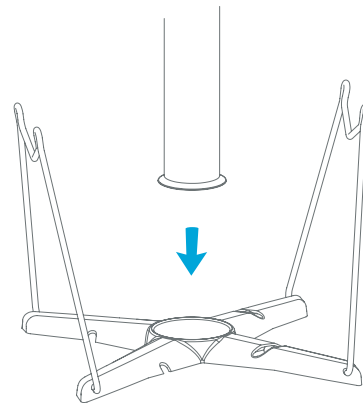

- Lightweight
- Easy to store
- Maximum trunk diameter of 10 cm

F Le pied pour arbre de Noël démontre toute son utilité pendant et après Noël. Il stabilise parfaitement votre sapin et ceci sans effort. D'utilisation facile, il convient aux arbres de Noël de 250 cm de hauteur et de 10 cm de diamètre. Après Noël, le pied repliable se range sans prendre beaucoup de place.

- Poids léger
- Facile à ranger
- Pour tronc de maximum 10 cm de diamètre

E La Base de árbol de Navidad muestra ser muy útil durante y después de la Navidad.

El soporte garantiza estabilidad al árbol.

Apto para árboles de hasta 2,5 metros de alto y 10 cm. de diámetro.

Después de la Navidad la base se pliega sin ocupar espacio al guardarla.

- Ligero
- Fácil de guardar
- Troncos máximo 10 cm. diámetro.

Christmas Tree Stand

PicChair

ENG The PicChair is a unique fusion of a foldable chair and wall art. Folded, the picchair can be hung on a wall by an easy to use hanging system. Unfolded, it turns into a comfortable chair with an unique print. The chair is available in several unique prints, but can also be completely customised by uploading your own image through a website.