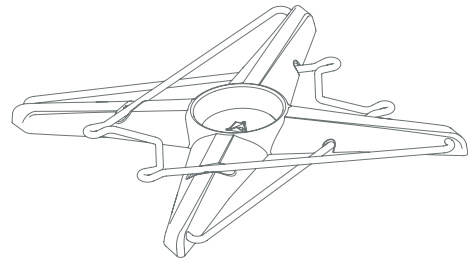

ENG The Christmas tree stand proves its usefulness during and after Christmas. When setting up the tree, the easy to use stand stabilizes your tree without any effort. The stand can be used with Christmas trees up to 250 cm and a 10cm diameter trunk. After Christmas, the foldable stand can be put in storage without taking up to much space.

- Lightweight
- Easy to store
- Maximum trunk diameter of 10 cm

F Le pied pour arbre de Noël démontre toute son utilité pendant et après Noël. Il stabilise parfaitement votre sapin et ceci sans effort. D'utilisation facile, il convient aux arbres de Noël de 250 cm de hauteur et de 10 cm de diamètre. Après Noël, le pied repliable se range sans prendre beaucoup de place.

- Poids léger
- Facile à ranger
- Pour tronc de maximum 10 cm de diamètre

E La Base de árbol de Navidad muestra ser muy útil durante y después de la Navidad.

El soporte garantiza estabilidad al árbol.

Apto para árboles de hasta 2,5 metros de alto y 10 cm. de diámetro.

Después de la Navidad la base se pliega sin ocupar espacio al guardarla.

- Ligero
- Fácil de guardar
- Troncos máximo 10 cm. diámetro.