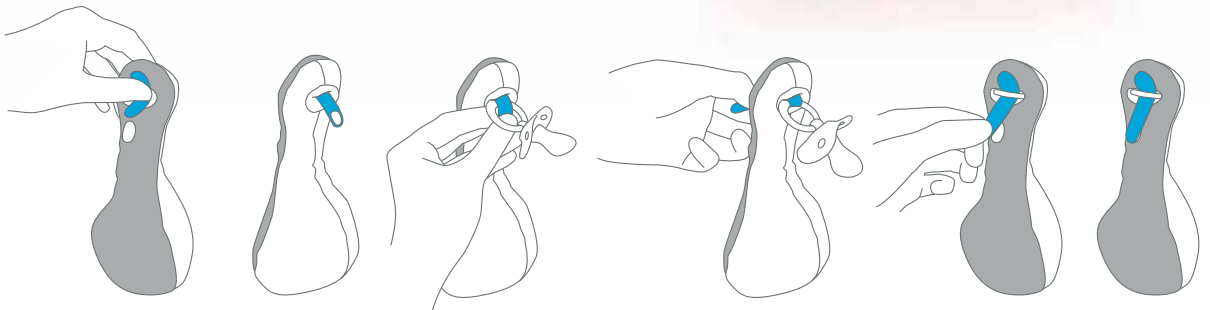

Happy Cuddle