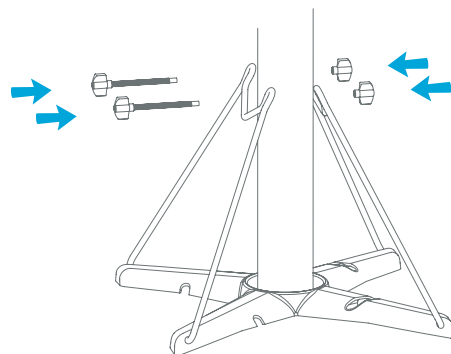

- Lightweight
- Easy to store
- Maximum trunk diameter of 10 cm

F Le pied pour arbre de Noël démontre toute son utilité pendant et après Noël. Il stabilise parfaitement votre sapin et ceci sans effort. D'utilisation facile, il convient aux arbres de Noël de 250 cm de hauteur et de 10 cm de diamètre. Après Noël, le pied repliable se range sans prendre beaucoup de place.

- Poids léger
- Facile à ranger
- Pour tronc de maximum 10 cm de diamètre

E La Base de árbol de Navidad muestra ser muy útil durante y después de la Navidad.

El soporte garantiza estabilidad al árbol.

Apto para árboles de hasta 2,5 metros de alto y 10 cm. de diámetro.

Después de la Navidad la base se pliega sin ocupar espacio al guardarla.

- Ligero
- Fácil de guardar
- Troncos máximo 10 cm. diámetro.

Christmas Tree Stand

PicChair

ENG The PicChair is a unique fusion of a foldable chair and wall art. Folded, the picchair can be hung on a wall by an easy to use hanging system. Unfolded, it turns into a comfortable chair with an unique print. The chair is available in several unique prints, but can also be completely customised by uploading your own image through a website.